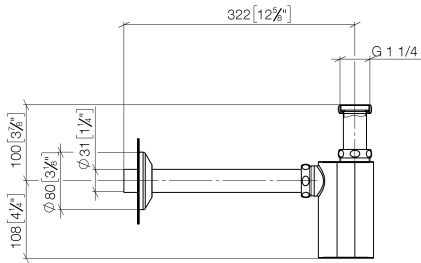

10 040 970

• rosette Ø 80 mm

	Chrome	10 040 970-00
	Brushed Platinum	10 040 970-06
	Platinum	10 040 970-08
	Durabronze (23kt Gold)	10 040 970-09
	Dark Chrome	10 040 970-19
	Brushed Durabronze (23kt Gold)	10 040 970-28
	Brushed Champagne (22kt Gold)	10 040 970-46
	Champagne (22kt Gold)	10 040 970-47
	Brushed Dark Platinum	10 040 970-99

10 040 970

mm [inches]

10 040 970

Parts for other finishes can be found here: **Brushed Platinum**

**Spare parts list**

No.	Item Number	Name	Quantity used	Delivery time
1	09 28 23 005-00	Pipe Ø 32 x 0,75 x 110 mm - Chrome	1	10
2	09 14 05 017 90	seal	1	2
3	09 23 30 015-00	nut	3	10
4	09 28 10 003 90	ring	1	2
5	09 14 05 016 90	Washer NBR 70 39,0 x 29,0 x 2,0 mm -	2	2
6	09 28 23 006 90	pipe	1	2
7	09 19 22 080-00	casing	1	10
8	09 28 23 002-00	pipe	1	10
9	90 27 01 015 00-00	rosette	1	10