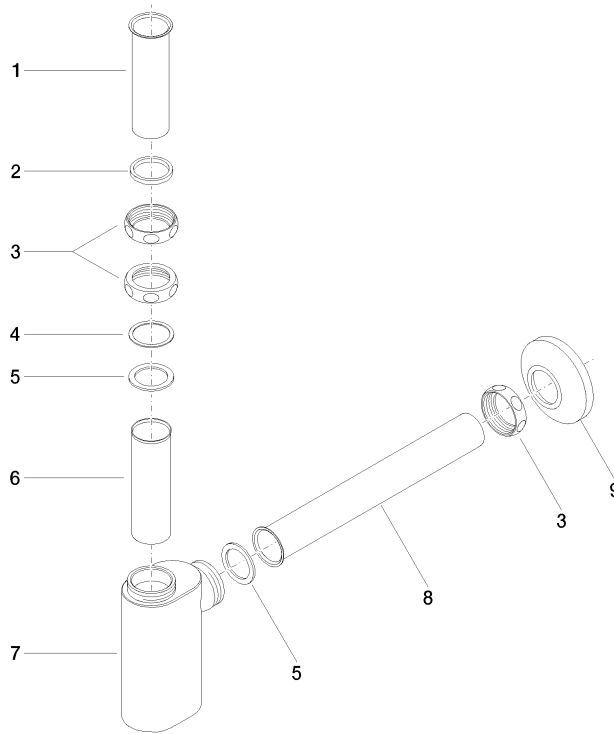

10 040 970

• rosette Ø 80 mm

	Chrome	10 040 970-00
	Brushed Platinum	10 040 970-06
	Platinum	10 040 970-08
	Durabronze (23kt Gold)	10 040 970-09
	Dark Chrome	10 040 970-19
	Brushed Durabronze (23kt Gold)	10 040 970-28
	Brushed Champagne (22kt Gold)	10 040 970-46
	Champagne (22kt Gold)	10 040 970-47
	Brushed Dark Platinum	10 040 970-99

10 040 970

mm [inches]

10 040 970

Parts for other finishes can be found here: **Brushed Platinum**

**Spare parts list**

No.	Item Number	Name	Quantity used	Delivery time
1	09 28 23 005-00	Pipe Ø 32 x 0,75 x 110 mm - Chrome	1	10
2	09 14 05 017 90	seal	1	2
3	09 23 30 015-00	nut	3	10
4	09 28 10 003 90	ring	1	2
5	09 14 05 016 90	Washer NBR 70 39,0 x 29,0 x 2,0 mm -	2	2
6	09 28 23 006 90	pipe	1	2
7	09 19 22 080-00	casing	1	10
8	09 28 23 002-00	pipe	1	10
9	90 27 01 015 00-00	rosette	1	10